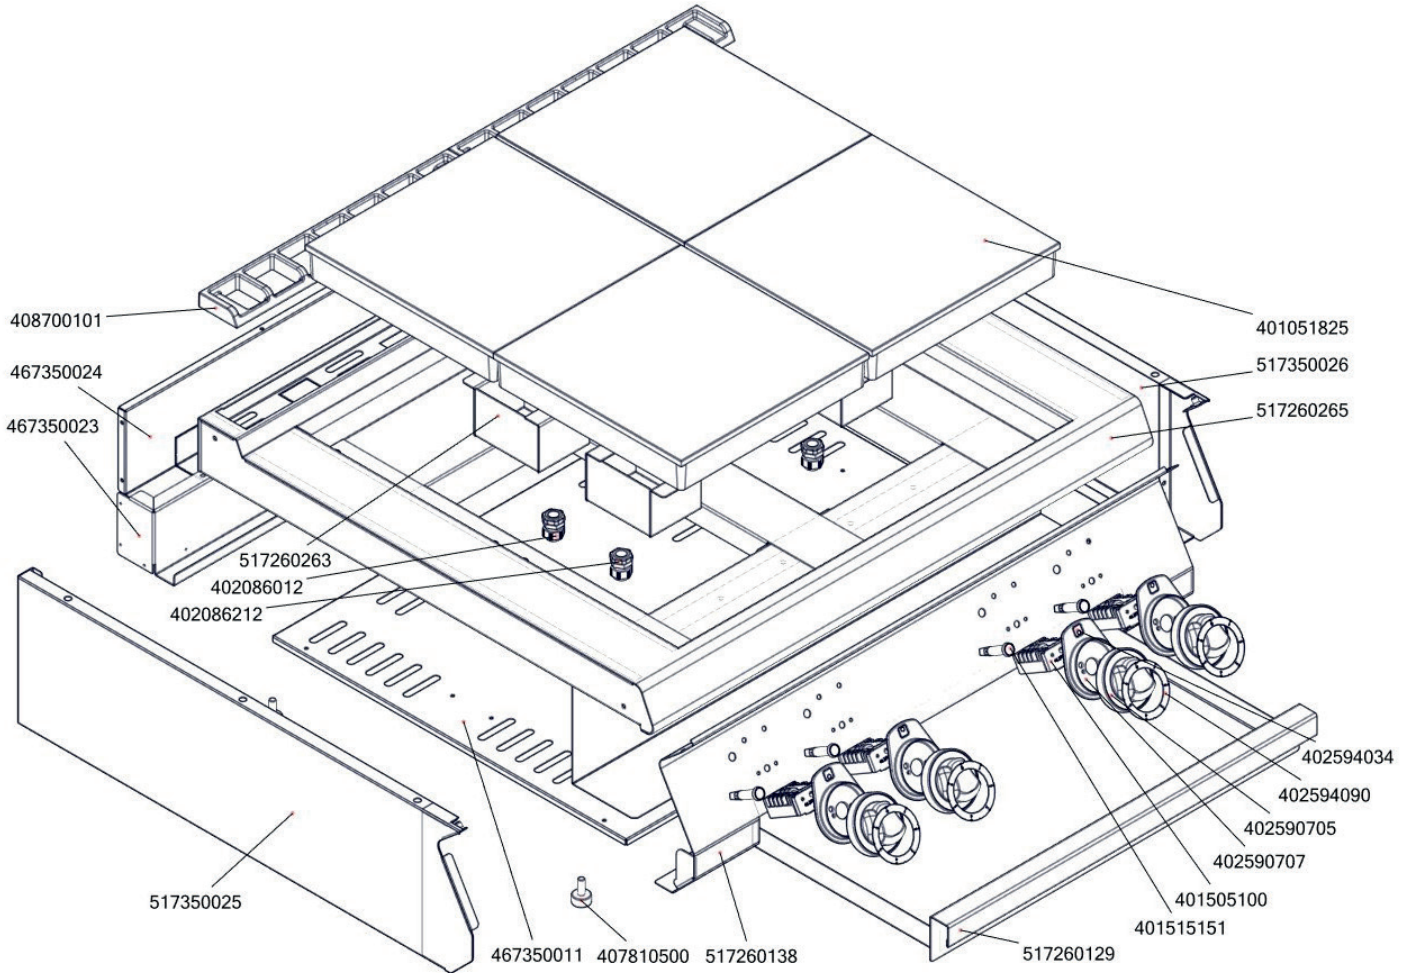

# Exploded view

SPL 708 E

ROZKRES 1/1

# Exploded view

SPL 708 E

POLOŽKA	ČÍSLO
Matice k pancéřové hadici pr.12	527260610
Pojistný kroužek vnější 12 - ségrovka DIN 471	408540017
SP71415 - odstínění kontaktů plotny SPL	467261415
SP71416 - kryt kontaktů plotny SPL	467261416
Hadice kov pr. 12,0x15,0	409085117
Plotýnka elektrická 300x300 2500 W	401051835
Kontrolka kulatá zelená LED L700	401515151
Samolepící značka - sporák	402594034
Přepínač otočný SPE keramický - fastony	401505114
Podložka regulačního knoflíku L700 chrom	402590707
Regulační knoflík chrom L700 E	402590705
Kabelová vývodka PG 21	402086021
Matka vývodky PG 21	402086221
Pružina dveří E- tlačná	408612001
NM70023 Zadní výztuha 780	467350023
NM70024 Zadní kryt 780	467350024
SP70261 Kryt el. prvků SPL-780	467260261
polotovar SP70265 Vrchní deska SPL 780 - čišťená	517260265
polotovar NM70026 pravá bočnice topu L700	517350026
polotovar NM70025 levá bočnice topu L700	517350025
polotovar SP70138 Přední panel SPL 780	517260138
polotovar SP70305 šuplík broušený po bodování SPL- 780 E	517260305
polotovar NM70063 rozvaděč PG21	517350063
polotovar SP70297 Bodované dno SPL-780	517260297
Rošt komínku L700 posmaltovaný - nákup	408700105
NM70012 Dvířka rozvaděče	467350012